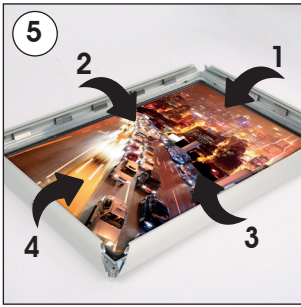

Installation Instructions

(1001991)

LOCKABLE WEATHERPROOF FRAME

Each frame includes an allen key to open the locked profile.

Each frame includes wall mounting accessories (4 screws & 4 anchors)

Screw & anchor mounting

CAUTION!

Beware of the drainage slots found on the lower profile while mounting the frame.

- Please inform the order number on the product or on the carton (e.g. 1/110001394-460) to the place that you have made the purchase if any problem with the product occurs.
- Bitte teilen Sie bei jeglichen Problemen, die auf dem Artikel oder auf der Verpackung aufgeführte Auftragsnummer (z.B: 1/110001394-460) Ihrem Händler mit.
- Lütfen ürünlerde herhangi bir sorun için ürünün veya paketin üzerindeki sipariş numarasını (örnek: 1/110001394-460) satın aldığınız yere bildiriniz.
- All rights reserved. All pictures, figures and writings are secured internationally by copy-right law. Infringements will be sued by civil and legal law.
- Alle Rechte vorbehalten. Alle Bilder, Zeichnungen und Texte sind international urheberrechtlich geschützt. Etwaige Zuwiderhandlungen werden zivil-und strafrechtlich verfolgt.
- Tüm hakları saklıdır. Tüm resimlerin, şemaların ve yazıların kopya hakları uluslararası kanunlarla güvence altına alınmıştır. İhlali durumunda sivil ve hukuki yasa mercii tarafından dava edilecektir.