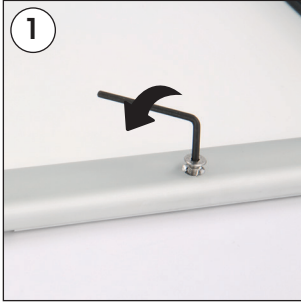

Installation Instructions

(1001991)

LOCKABLE WEATHERPROOF FRAME

Each frame includes an allen key to open the locked profile.

Each frame includes wall mounting accessories (4 screws & 4 anchors)

Screw & anchor mounting

CAUTION!

Beware of the drainage slots found on the lower profile while mounting the frame.

- Please inform the order number on the product or on the carton (e.g. 1/110001394-460) to the place that you have made the purchase if any problem with the product occurs.
- Bitte teilen Sie bei jeglichen Problemen, die auf dem Artikel oder auf der Verpackung aufgeführte Auftragsnummer (z.B: 1/110001394-460) Ihrem Händler mit.
- Lütfen ürünlerde herhangi bir sorun için ürünün veya paketin üzerindeki sipariş numarasını (örnek: 1/110001394-460) satın aldığınız yere bildiriniz.
- All rights reserved. All pictures, figures and writings are secured internationally by copy-right law. Infringements will be sued by civil and legal law.
- Alle Rechte vorbehalten. Alle Bilder, Zeichnungen und Texte sind international urheberrechtlich geschützt. Etwaige Zuwiderhandlungen werden zivil-und strafrechtlich verfolgt.
- Tüm hakları saklıdır. Tüm resimlerin, şemaların ve yazıların kopya hakları uluslararası kanunlarla güvence altına alınmıştır. İhlali durumunda sivil ve hukuki yasa mercii tarafından dava edilecektir.