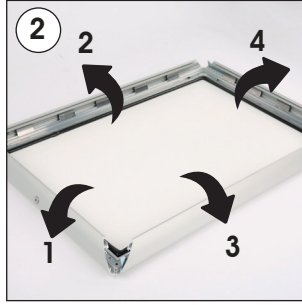

Installation Instructions

(1001991)

LOCKABLE WEATHERPROOF FRAME

Each frame includes an allen key to open the locked profile.

Each frame includes wall mounting accessories (4 screws & 4 anchors)

Screw & anchor mounting

CAUTION!

Beware of the drainage slots found on the lower profile while mounting the frame.

- Please inform the order number on the product or on the carton (e.g. 1/110001394-460) to the place that you have made the purchase if any problem with the product occurs.
- Bitte teilen Sie bei jeglichen Problemen, die auf dem Artikel oder auf der Verpackung aufgeführte Auftragsnummer (z.B: 1/110001394-460) Ihrem Händler mit.
- Lütfen ürünlerde herhangi bir sorun için ürünün veya paketin üzerindeki sipariş numarasını (örnek: 1/110001394-460) satın aldığınız yere bildiriniz.
- All rights reserved. All pictures, figures and writings are secured internationally by copy-right law. Infringements will be sued by civil and legal law.
- Alle Rechte vorbehalten. Alle Bilder, Zeichnungen und Texte sind international urheberrechtlich geschützt. Etwaige Zuwiderhandlungen werden zivil-und strafrechtlich verfolgt.
- Tüm hakları saklıdır. Tüm resimlerin, şemaların ve yazıların kopya hakları uluslararası kanunlarla güvence altına alınmıştır. İhlali durumunda sivil ve hukuki yasa mercii tarafından dava edilecektir.