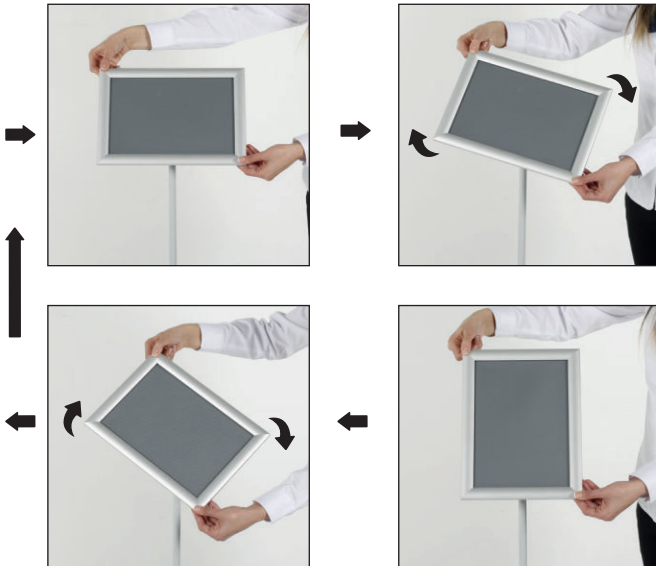

# TELESCOPING MENUBOARD SNAP FRAME

One product two positions (landscape&portrait)

• Please inform the order number on the product or on the carton (e.g. 1/110001394-460) to the place that you have made the purchase if any problem with the product occurs.  
 • Bitte teilen Sie bei jeglichen Problemen, die auf dem Artikel oder auf der Verpackung aufgeführte Auftragsnummer (z.B: 1/110001394-460) Ihrem Händler mit.  
 • Lütfen üründeki herhangi bir sorun için ürünün veya paketin üzerindeki sipariş numarasını (örnek: 1/110001394-460) satın aldığınız yere bildiriniz.