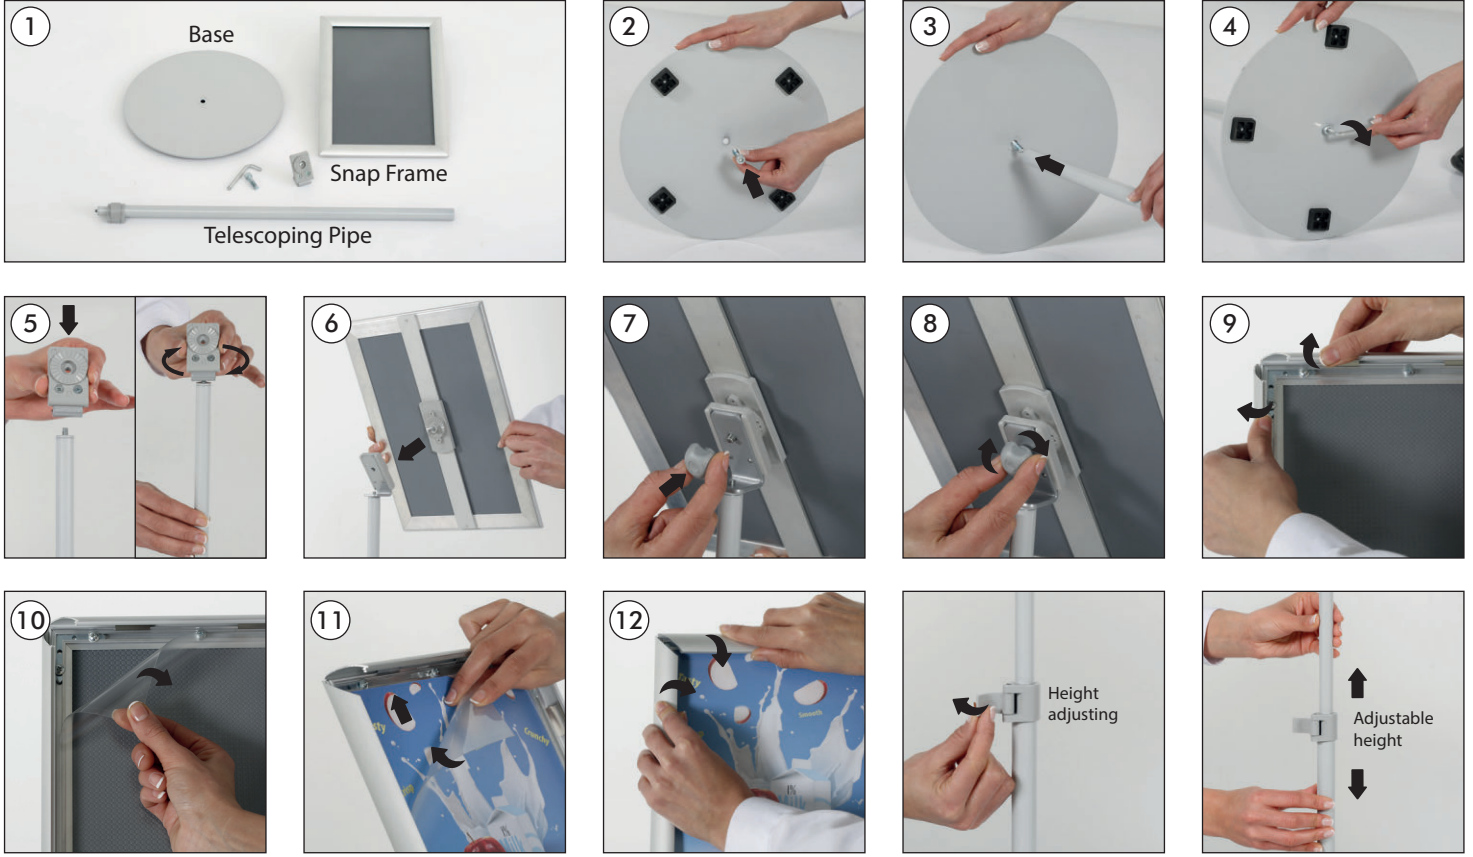

# TELESCOPING MENUBOARD SNAP FRAME

One product two positions (landscape&portrait)

• Please inform the order number on the product or on the carton (e.g. 1/110001394-460) to the place that you have made the purchase if any problem with the product occurs.  
 • Bitte teilen Sie bei jeglichen Problemen, die auf dem Artikel oder auf der Verpackung aufgeführte Auftragsnummer (z.B: 1/110001394-460) Ihrem Händler mit.  
 • Lütfen üründeki herhangi bir sorun için ürünün veya paketin üzerindeki sipariş numarasını (örnek: 1/110001394-460) satın aldığınız yere bildiriniz.