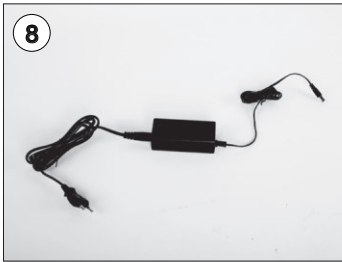

BEST-BUY LEDBOX SINGLE SIDED

• WALL MOUNTING • ANDIE WAND MONTAGE • DUVARA MONTAJ

• POWER SUPPLY USAGE • AN BRINGUNG DER STROMVERSORGUNG • ENERJİ KABLOSUNU TAKMA

• Please inform the order number on the product or on the carton (e.g. 1/110001394-460) to the place that you have made the purchase if any problem with the product occurs.
• Bitte teilen Sie bei jeglichen Problemen, die auf dem Artikel oder auf der Verpackung aufgeführte Auftragsnummer (z.B. 1/110001394-460) Ihrem Händler mit.
• Lütfen ürünlerdeki herhangi bir sorunu için ürünün veya paketin üzerindeki sipariş numarasını (örnek: 1/110001394-460) satın aldığınız yere bildirin.