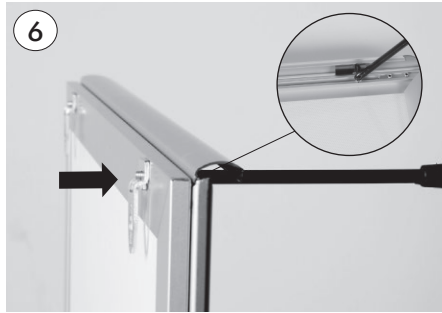

BEST-BUY LEDBOX SINGLE SIDED

• WALL MOUNTING • ANDIE WAND MONTAGE • DUVARA MONTAJ

• POWER SUPPLY USAGE • AN BRINGUNG DER STROMVERSORGUNG • ENERJİ KABLOSUNU TAKMA

• Please inform the order number on the product or on the carton (e.g. 1/110001394-460) to the place that you have made the purchase if any problem with the product occurs.
• Bitte teilen Sie bei jeglichen Problemen, die auf dem Artikel oder auf der Verpackung aufgeführte Auftragsnummer (z.B. 1/110001394-460) Ihrem Händler mit.
• Lütfen ürünlerdeki herhangi bir sorunu için ürünün veya paketin üzerindeki sipariş numarasını (örnek: 1/110001394-460) satın aldığınız yere bildirin.