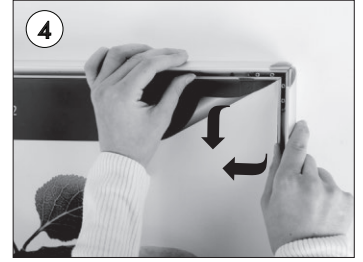

BEST-BUY LEDBOX SINGLE SIDED

• WALL MOUNTING • ANDIE WAND MONTAGE • DUVARA MONTAJ

• POWER SUPPLY USAGE • AN BRINGUNG DER STROMVERSORGUNG • ENERJİ KABLOSUNU TAKMA

• Please inform the order number on the product or on the carton (e.g. 1/110001394-460) to the place that you have made the purchase if any problem with the product occurs.
• Bitte teilen Sie bei jeglichen Problemen, die auf dem Artikel oder auf der Verpackung aufgeführte Auftragsnummer (z.B. 1/110001394-460) Ihrem Händler mit.
• Lütfen ürünlerdeki herhangi bir sorunu için ürünün veya paketin üzerindeki sipariş numarasını (örnek: 1/110001394-460) satın aldığınız yere bildirin.