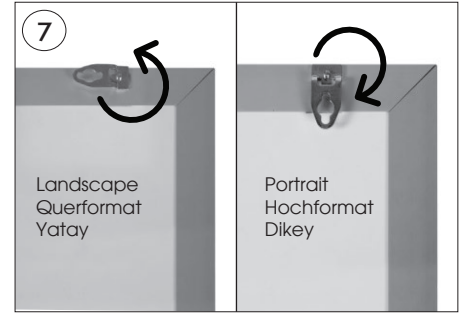

BEST-BUY LEDBOX SINGLE SIDED

• WALL MOUNTING • ANDIE WAND MONTAGE • DUVARA MONTAJ

• POWER SUPPLY USAGE • AN BRINGUNG DER STROMVERSORGUNG • ENERJİ KABLOSUNU TAKMA

• Please inform the order number on the product or on the carton (e.g. 1/110001394-460) to the place that you have made the purchase if any problem with the product occurs.
• Bitte teilen Sie bei jeglichen Problemen, die auf dem Artikel oder auf der Verpackung aufgeführte Auftragsnummer (z.B. 1/110001394-460) Ihrem Händler mit.
• Lütfen ürünlerdeki herhangi bir sorunu için ürünün veya paketin üzerindeki sipariş numarasını (örnek: 1/110001394-460) satın aldığınız yere bildirin.