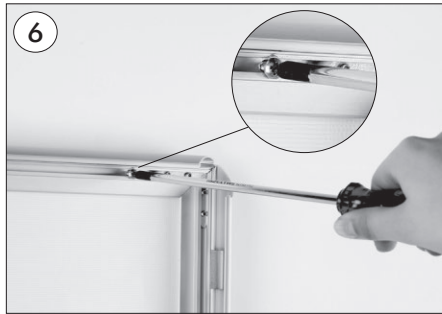

BEST-BUY LEDBOX SINGLE SIDED

• WALL MOUNTING • ANDIE WAND MONTAGE • DUVARA MONTAJ

• POWER SUPPLY USAGE • AN BRINGUNG DER STROMVERSORGUNG • ENERJİ KABLOSUNU TAKMA

• Please inform the order number on the product or on the carton (e.g. 1/110001394-460) to the place that you have made the purchase if any problem with the product occurs.
• Bitte teilen Sie bei jeglichen Problemen, die auf dem Artikel oder auf der Verpackung aufgeführte Auftragsnummer (z.B. 1/110001394-460) Ihrem Händler mit.
• Lütfen ürünlerdeki herhangi bir sorunu için ürünün veya paketin üzerindeki sipariş numarasını (örnek: 1/110001394-460) satın aldığınız yere bildirin.