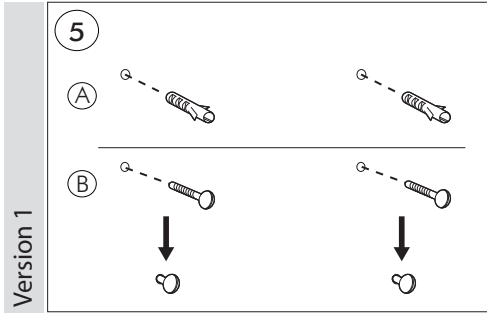

BEST-BUY LEDBOX SINGLE SIDED

• WALL MOUNTING • ANDIE WAND MONTAGE • DUVARA MONTAJ

• POWER SUPPLY USAGE • AN BRINGUNG DER STROMVERSORGUNG • ENERJİ KABLOSUNU TAKMA

• Please inform the order number on the product or on the carton (e.g. 1/110001394-460) to the place that you have made the purchase if any problem with the product occurs.
• Bitte teilen Sie bei jeglichen Problemen, die auf dem Artikel oder auf der Verpackung aufgeführte Auftragsnummer (z.B. 1/110001394-460) Ihrem Händler mit.
• Lütfen ürünlerdeki herhangi bir sorunu için ürünün veya paketin üzerindeki sipariş numarasını (örnek: 1/110001394-460) satın aldığınız yere bildirin.