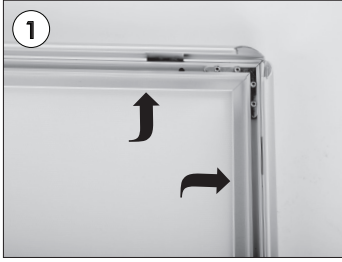

BEST-BUY LEDBOX SINGLE SIDED

• WALL MOUNTING • ANDIE WAND MONTAGE • DUVARA MONTAJ

• POWER SUPPLY USAGE • AN BRINGUNG DER STROMVERSORGUNG • ENERJİ KABLOSUNU TAKMA

• Please inform the order number on the product or on the carton (e.g. 1/110001394-460) to the place that you have made the purchase if any problem with the product occurs.
• Bitte teilen Sie bei jeglichen Problemen, die auf dem Artikel oder auf der Verpackung aufgeführte Auftragsnummer (z.B. 1/110001394-460) Ihrem Händler mit.
• Lütfen ürünlerdeki herhangi bir sorunu için ürünün veya paketin üzerindeki sipariş numarasını (örnek: 1/110001394-460) satın aldığınız yere bildirin.