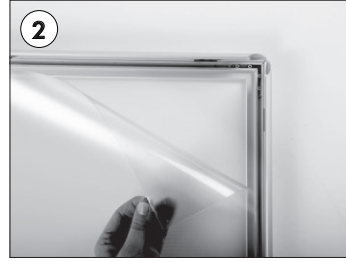

BEST-BUY LEDBOX SINGLE SIDED

• WALL MOUNTING • ANDIE WAND MONTAGE • DUVARA MONTAJ

• POWER SUPPLY USAGE • AN BRINGUNG DER STROMVERSORGUNG • ENERJİ KABLOSUNU TAKMA

• Please inform the order number on the product or on the carton (e.g. 1/110001394-460) to the place that you have made the purchase if any problem with the product occurs.
• Bitte teilen Sie bei jeglichen Problemen, die auf dem Artikel oder auf der Verpackung aufgeführte Auftragsnummer (z.B. 1/110001394-460) Ihrem Händler mit.
• Lütfen ürünlerdeki herhangi bir sorunu için ürünün veya paketin üzerindeki sipariş numarasını (örnek: 1/110001394-460) satın aldığınız yere bildirin.