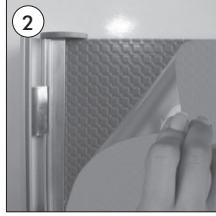

DOOR SIGN 15 MM

- Open all profiles.
- Alle Profile in der Pfeilrichtung öffnen.
- Kenar profilleri açın.

- Take-off the anti-reflex cover.
- Antireflex -Schutzfolie abheben.
- Anti-reflex korumayı kaldırın.

- Place in the poster.
- Poster einlegen.
- Posteri yerleştirin.

- After placing the cover back on the poster, close the profiles.
- Antireflex-Schutzfolie auf Poster legen und die Seitenprofile in Pfeilrichtung zuklappen.
- Anti-reflex korumayı posterin üzerine yerleştirerek kenar profilleri kapatın.

- Door Sign can be posted by double adhesive tape.
- Door Sign kann durch das doppelseitige Klebeband festgeklebt werden.
- Kapı ismiğini, çift taraflı bantlarla istediğiniz yere yapıştırarak tutturabilirsiniz.

1005989