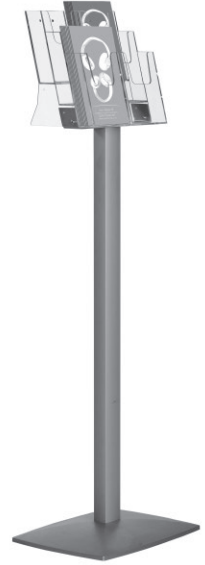

PILLAR BROCHURE SETS

1/3 A4

- Complete the stand by screwing the base to the convex profile.
- Schrauben Sie den klassischen Fuss an das Convexprofil fest.
- Ayağı convex profile vidalayarak sabitleyin.

- Fix the two leaflet dispensers to each other by screwing them from the holes at their bottom parts.
- Beide Prospektfächer anhand der unteren Löcher aneinander montieren.
- Her iki broşürlüğü alt kısımdaki deliklerden birbirine vidalayarak sabitleyin.

- Join the screw from the outer side with the nut fitted from the inner side of the hole. That will stabilize the shelf on the body.
- Die zusammengeschaublen Prospektfächer anhand der schrauben die von aussen eingelegt werden mit den Muttern von innen anden Fuß montieren.
- Vidaları dış deliklerden, somunları iç kısımdaki deliklerden takarak tornavida yardımıyla sıkın. Rafı gövdeye sabitleyin.