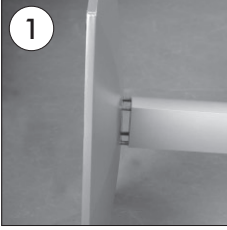

PILLAR BROCHURE SETS / A4

- 1
- Complete the stand by screwing the base to the convex profile.
 - Schrauben Sie den klassischen Fuss an das Convexprofil fest.
 - Ayağı convex profile vidalayarak sabitleyin.

- 2
- Center the holes on the leaflet dispensers with the holes on the U shaped support.
 - Zentrieren Sie die Löcher an den Prospektfächern mit den Löchern auf dem U-Profil.
 - Raf üzerindeki delikleri "U" lama üzerindeki deliklere merkezleyin.

- 3
- Join the screw from the outer side with the nut fitted from the inner side of the hole. That will stabilize the shelf on the body.
 - Die zusammengeschaublen Prospektfächer anhand der schrauben die von aussen eingelegt werden mit den Muttern von innen an den Fuß montieren.
 - Vidaları dış deliklerden, somunları iç kısımdaki deliklerden takarak tornavida yardımıyla sıkın. Rafı gövdeye sabitleyin.