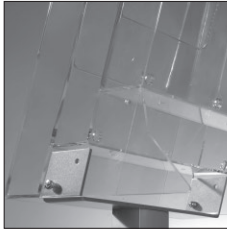

PILLAR BROCHURE SETS / A4

- 1
- Complete the stand by screwing the base to the convex profile.
 - Schrauben Sie den klassischen Fuss an das Convexprofil fest.
 - Ayağı convex profile vidalayarak sabitleyin.

- 2
- Center the holes on the leaflet dispensers with the holes on the U shaped support.
 - Zentrieren Sie die Löcher an den Prospektfächern mit den Löchern auf dem U-Profil.
 - Raf üzerindeki delikleri "U" lama üzerindeki deliklere merkezleyin.

- 3
- Join the screw from the outer side with the nut fitted from the inner side of the hole. That will stabilize the shelf on the body.
 - Die zusammengeschaublen Prospektfächer anhand der schrauben die von aussen eingelegt werden mit den Muttern von innen an den Fuß montieren.
 - Vidaları dış deliklerden, somunları iç kısımdaki deliklerden takarak tornavida yardımıyla sıkın. Rafı gövdeye sabitleyin.