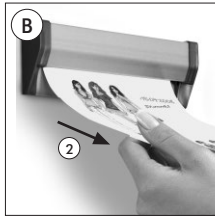

- Slide back grey cover strips to mount with screws and wall plugs.
- Sie können mit Hilfe der Montagelöcher und Befestigungsmaterialien das Fast Note an die Wand montieren.
- Duvara vidalayarak monte etmek için gri tapayı kaydırın.

- Alternatively use double-sided tape provided on the back.
- Sie können mit doppelseitigen Kleberstreifen das Fast Note an die Wand befestigen.
- Alternatif olarak arkadaki çift taraflı bantlarla da monte edebilirsiniz..

- Insert poster from below.

- Bitte das Poster nach Pfeilrichtung eingeben. Poster entnehmen.
- Posteri alttan takın.

• REMOVING POSTER

• POSTER ENTNEHMEN

• POSTER ÇIKARTMA

- Lift poster up and away from wall to remove.
- Bitte das Poster je nach Pfeilrichtung nach oben halten und nach Richtung Pfeil 2 ziehen und abnehmen.
- Posteri yukarı doğru kaldırarak çıkartın.