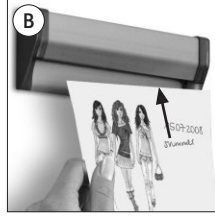

- Slide back grey cover strips to mount with screws and wall plugs.
- Sie können mit Hilfe der Montagelöcher und Befestigungsmaterialien das Fast Note an die Wand montieren.
- Duvara vidalayarak monte etmek için gri tapayı kaydırın.

- Alternatively use double-sided tape provided on the back.
- Sie können mit doppelseitigen Kleberstreifen das Fast Note an die Wand befestigen.
- Alternatif olarak arkadaki çift taraflı bantlarla da monte edebilirsiniz..